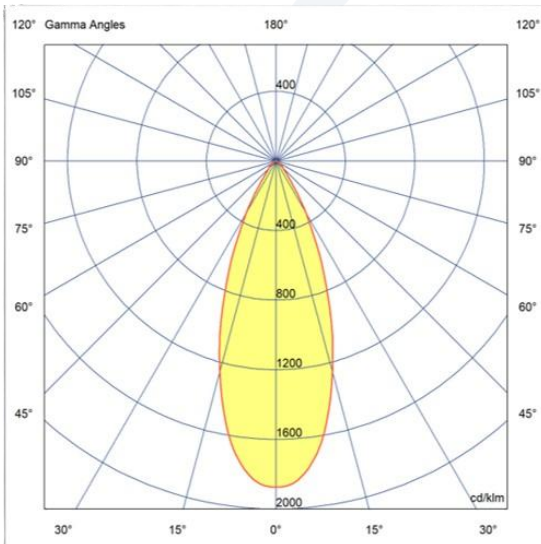

EVOLIGHT[®]
ILUMINAÇÃO

LINHA DECORATIVA

PLAFON DECOR | 100258-SBB30

DESCRIÇÃO:

- Plafon decorativo de sobrepor.
- Corpo fabricado em ABS.
- Acabamento com pintura na cor branco fosco.

FOTOMETRIA:

CARACTERÍSTICAS DE FUNCIONAMENTO:

CÓDIGO	100258-SBB30
FONTE DE LUZ	LAMP PAR 16
POTÊNCIA	6W
FLUXO LED	475lm
FLUXO LUMINÁRIA*	475lm
TEMP DE COR	3000K
TENSÃO	100-240v
VIDA ÚTIL (HORAS)	25.000 (55°C)
IRC	>80
FATOR DE POTÊNCIA	>0.7
ÂNGULO DE ABERTURA	36º
GRAU DE PROTEÇÃO	IP20